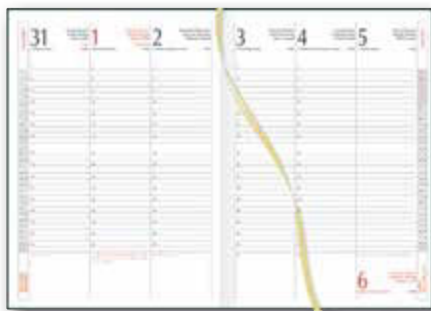

0104 AGE.S. GIORNALIERA

17x24 cm
Sabato e domenica abbinati

 324 fogli

TIPOLOGIA DI STAMPA

SERIGRAFIA

Rosso
Blu
Verde

0106 AGE.S. SETTIMANALE

17x24 cm

 128 fogli

TIPOLOGIA DI STAMPA

SERIGRAFIA

Rosso
Blu
Verde

0107 AGE.S. PLANNING SETTIMANALE

29,8x14 cm
Sabato e domenica abbinati

 128 fogli

TIPOLOGIA DI STAMPA