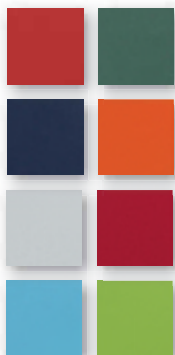

GIORNALIERA IMBOTTITA

15x21 cm
inserto cartografico

TIPOLOGIA DI STAMPA

SERIGRAFIA

Rosso - Verde - Blu - Arancio
Silver - Bordeaux - Azzurro - Verde Mela

0142 AGE.M.

SETTIMANALE con ELASTICO

17x24,5 cm

TIPOLOGIA DI STAMPA

SERIGRAFIA

Verde - Blu - Silver
Bordeaux - Azzurro - Verde Mela

penna esclusa

0143 AGE.M.

GIORNALIERA con ELASTICO

12x17,5 cm

TIPOLOGIA DI STAMPA

SERIGRAFIA

Rosso - Verde - Blu - Arancio
Silver - Bordeaux - Azzurro - Verde Mela

penna esclusa

0144 AGE.M.

SETTIMANALE con ELASTICO

9,5x14,5 cm

TIPOLOGIA DI STAMPA

SERIGRAFIA