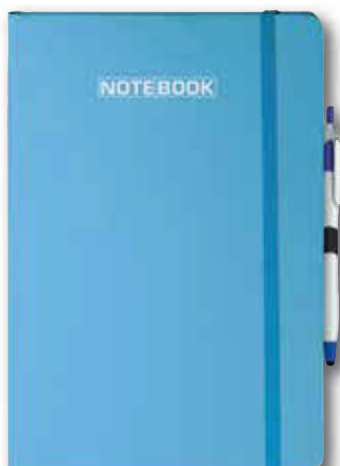

penna esclusa

Rosso - Verde - Blu - Arancio
Silver - Bordeaux - Azzurro - Verde Mela

0134 AGE.M.

GIORNALIERA CON ELASTICO

9,5x14,5 cm

TIPOLOGIA DI STAMPA

SERIGRAFIA

5x3 cm

penna esclusa

Bianco - Blu - Arancio
Azzurro - Verde Mela

0135 AGE.M.

NOTES CON ELASTICO

14x21 cm
Grafica a righe

TIPOLOGIA DI STAMPA

SERIGRAFIA

6x3 cm