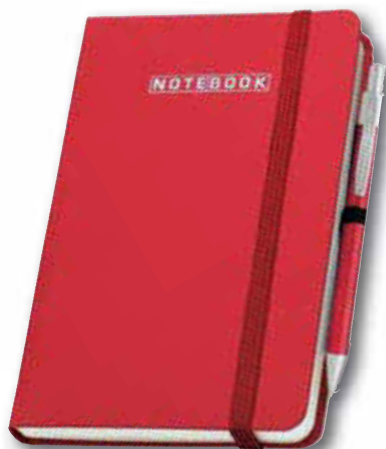

SERIGRAFIA

Rosso
Blu
Verde

0108 AGE.S. GIORNALIERA

21x29,7 cm
Sabato e domenica separati

 400 fogli

TIPOLOGIA DI STAMPA

SERIGRAFIA

Rosso
Blu

penna esclusa

Rosso
Blu - Verde Mela

0133 AGE.M.

NOTES con ELASTICO

9x14 cm
Grafica a righe

TIPOLOGIA DI STAMPA

SERIGRAFIA

6,5x3,5 cm

penna esclusa

Rosso - Verde - Blu - Arancio
Silver - Bordeaux - Azzurro - Verde Mela

0134 AGE.M.

GIORNALIERA CON ELASTICO

9,5x14,5 cm

TIPOLOGIA DI STAMPA

SERIGRAFIA

5x3 cm