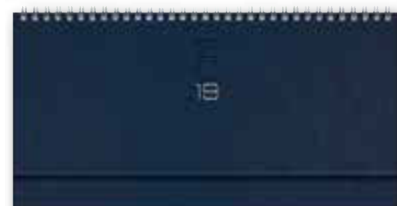

0104 AGE.S. GIORNALIERA

17x24 cm
Sabato e domenica abbinati

 324 fogli

TIPOLOGIA DI STAMPA

SERIGRAFIA

Rosso
Blu
Verde

0106 AGE.S. SETTIMANALE

17x24 cm

 128 fogli

TIPOLOGIA DI STAMPA

SERIGRAFIA

Rosso
Blu
Verde

0107 AGE.S. PLANNING SETTIMANALE

29,8x14 cm
Sabato e domenica abbinati

 128 fogli

TIPOLOGIA DI STAMPA

SERIGRAFIA

Rosso
Blu
Verde

0108 AGE.S. GIORNALIERA

21x29,7 cm
Sabato e domenica separati

 400 fogli

TIPOLOGIA DI STAMPA

SERIGRAFIA

Rosso
Blu

penna esclusa

Rosso
Blu - Verde Mela

0133 AGE.M.

NOTES con ELASTICO

9x14 cm
Grafica a righe

TIPOLOGIA DI STAMPA

SERIGRAFIA

6,5x3,5 cm